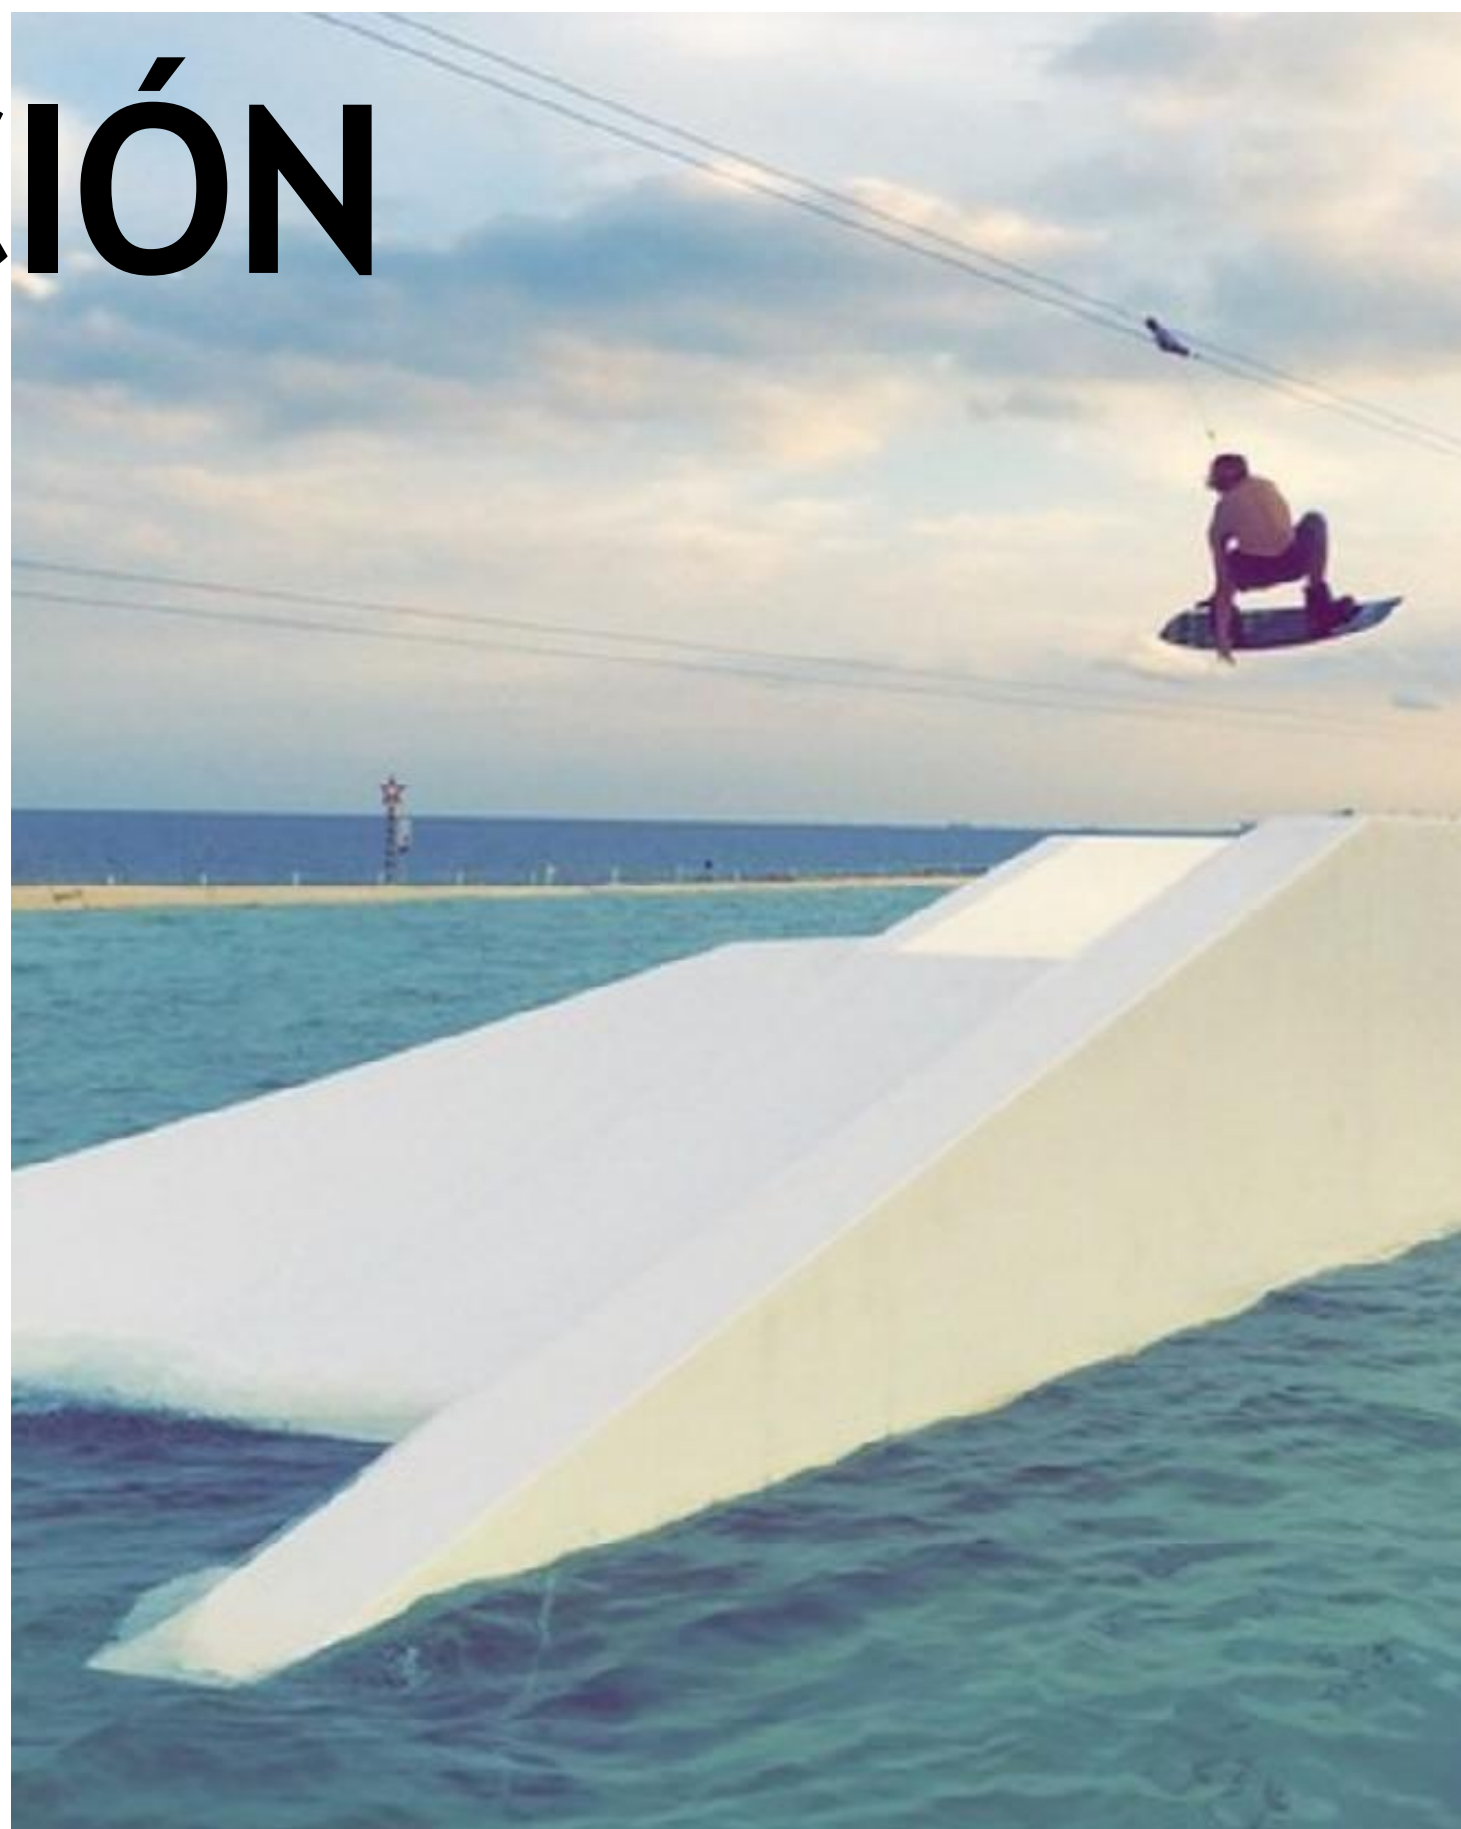

CABLE INICIACIÓN

PASE 15 MINUTOS

Adultos

10€ Sin Material
17€ Con Material
22€ Con Material e Instructor

BONO 5PASES

Adultos

45€ Sin Material
75€ Con Material
100€ Con Material e Instructor

BONO 10PASES

Adultos

80€ Sin Material
140€ Con Material
190€ Con Material e Instructor

PASE 15 MINUTOS

Niños de (7 a 12 años)

8€ Sin Material
15€ Con Material
20€ Con Material e Instructor

BONO 5PASES

Niños (de 7 a 12 años)

35€ Sin Material
65€ Con Material
90€ Con Material e Instructor

BONO 10PASES

Niños (de 7 a 12 años)

60€ Sin Material
120€ Con Material
170€ Con Material e Instructor

MALAMARISTAS

Dimarts a divendres (130€ / mes. 350€ trimestre)
(pagament x avançat)

Dimarts a diumenge 200€ / mes. 530€ trimestre
(pagament x avançat)

*Màxim 2 pases dia.

MATERIAL

1,5€ Casco
1,5€ Chaleco
4€ Tabla
2€ Neopreno

*Fines de semana, festivos, semana santa, del 24 de junio al 15 de setiembre 'Pases de 15 minutos'